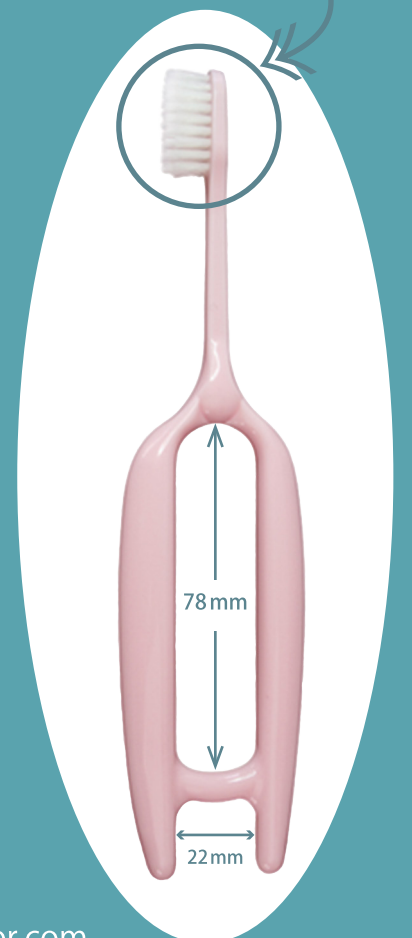

2ウェイ イージー グリップ  
**2Way Easy Grip**

やわらかめ

上下2つのハンドルで  
手の力が弱い方、不自由な方でも  
磨きやすい歯ブラシです。

2種類の毛を使用した2段植毛のため、  
歯面はもちろん、歯間や歯周ポケットの歯垢を  
やさしくしっかり落とすことができます。

ブラシ部が中心軸にあるため、回転させても  
歯までの位置感覚が大きく変わらずにご使用になれます。

手の力が弱い方、手指の不自由な方、リハビリ中の方に  
おすすめです。また、足指での使用も想定し作られています。

 **2ウェイイージーグリップ**

希望小売価格 10本入 ¥3,600

 各色2本入  税別

■ 全長 180 mm ■ ヘッド幅 14.5 x 22.5 mm

■ 毛の硬さ やわらかめ ■ 耐熱温度 80℃

■ 柄の材質 ポリプロピレン ■ 毛の材質 飽和ポリエステル樹脂

販売元：ザイコア・インターナショナル・インク

〒160-0022 東京都新宿区新宿 6-7-22 エルプリメント新宿 4F