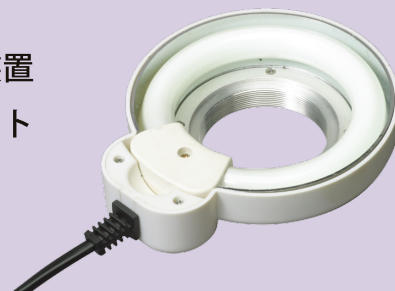

双眼実体顕微鏡 S300-II

- フレキシブル支柱の調節により、高さ、角度、方向を自由に変えられます。
- 眼幅調節範囲が広く、自由に眼幅を合わせることができます。
- 観察方向は、180度、自由に回転できます。
- 観察視野が広く、アイシェード付きのため、長時間のご使用にも目が疲れません。

希望小売価格：¥ 52,000 (税別)

名称	対物レンズ	接眼レンズ	総合倍率	実視野	焦点距離	眼幅調整
顕微鏡鏡体部	0.8X	10X	8倍	25mm	120mm	55～68mm
		20X	16倍	12mm		55～69mm
アイシェード		接眼レンズ枠に着脱可能				
フィルター		対物レンズに汚れ、傷がつくのを防止します。				

鏡体部：鏡筒直視型、方向プリズム式、内向角12度 眼幅調整：右側調整式（左側固定）
 総重量：3140g * 接眼レンズは10倍、20倍よりお選びいただけます。

オプション：リング照明装置

リング LED 照明装置

- ◎ 平均寿命約 20,000 時間の長寿命。
- ◎ 4W の省電力で、25,000 ルクス以上の高輝度照明。
- ◎ 被写体の色・形をクリアに照射し、光量調整も可能です。
- ◎ 照明灯は本体基盤と一体のため交換はできません。

希望小売価格 ¥ 36,000 (税別)

リング蛍光照明装置 交換用リングライト

* 上記写真はリング蛍光照明装置になります。

◎ S300-II リング蛍光照明装置用交換用リングライトです。

希望小売価格 ¥ 4,300 (税別)

リング蛍光照明装置本体の販売は 2014 年 5 月をもって終了致しました。

発売元：ザイコア・インターナショナル・インク
 〒160-0022 東京都新宿区新宿 6-7-22
 エルプリメント新宿 4F
 tel. 03-6457-8379 fax. 03-6457-8399 info@ziecor.com